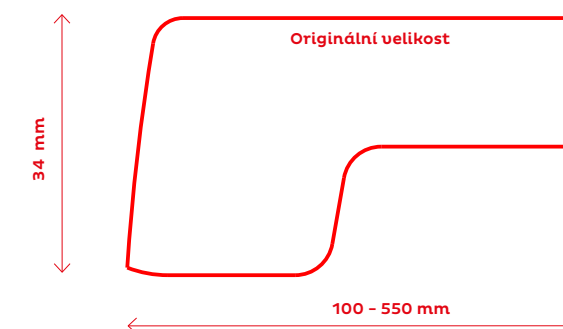

Systém vedení instalací