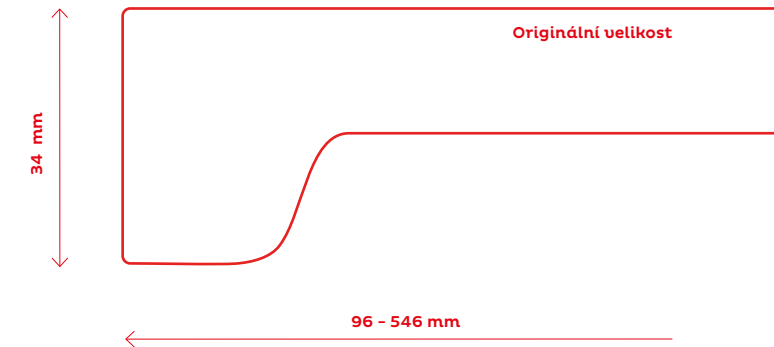

exclusiv

Originál

Exclusiv je klasická série s typickým, uceleným tvarem hrany. Je dostupný jako klasický okenní parapet nebo důmyslný systém okenního parapetu pro vedení instalací. Různé barvy, dekory a tři různé typy povrchů umožňují v místnosti realizovat osobité nápady při navrhování interiéru.

- Materiál WERZALIT
- 3 různé typy povrchů
- Celkem 16 dekorů
- K dispozici také jako systém vedení instalací

expona

S individuální hranou

Okenní parapety Expona nabízejí širokou paletu vzorů od ušlechtilých kamenů až po teplé vzory dřeva. Tak lze dojem z vnitřních prostor naladit za použití opravdu malých prvků. Jednou do klasiky, jednou do moderny, jednou do retrostylu a nebo do barevných tónů. Oceňovaná tvarovaná hrana je značkou kvality WERZALIT.

- Materiál WERZALIT
- Přední a boční plochy se širokou paletou barev
- Celkem 16 dekorů

Str.9-10

compact

Odborné architektonické úrazy

Vnitřní okenní parapet compact vyniká moderním, strohým vzhledem s výrazným zkosením přední hrany a elegantním profilem. Ploché zakončení u stěny je také možné.

- Materiál WERZALIT
- Velmi štíhlý design
- Ploché zakončení u stěny možné
- K dispozici také jako systém vedení instalací
- Na výběr atraktivní dekory

Přehled našich produktů