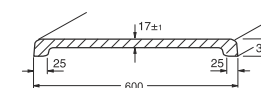

Standardní délka: 6000 mm bez koncové krytky

Pevná velikost: jakákoli velikost až do maximální délky 6 m včetně odpovídající koncové hrany

Systém vedení instalací

Dvojitý parapet

Systém vedení instalací okenního parapetu