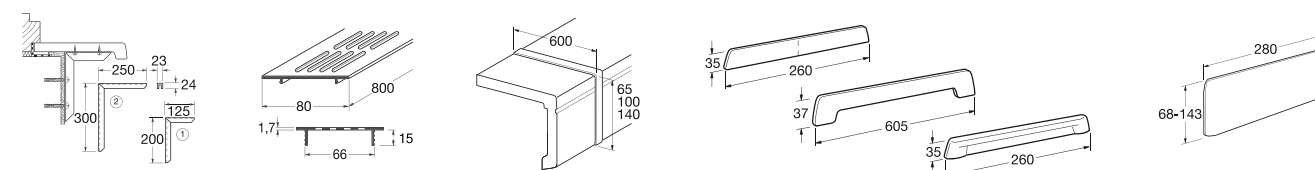

Příslušenství

Konzole

Větrací mřížka

Profily připojení okenního parapetu

Plastová koncová krytka exclusiv

Plastová koncová krytka pro systém vedení instalací