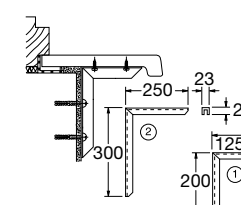

Příslušenství

Konzole