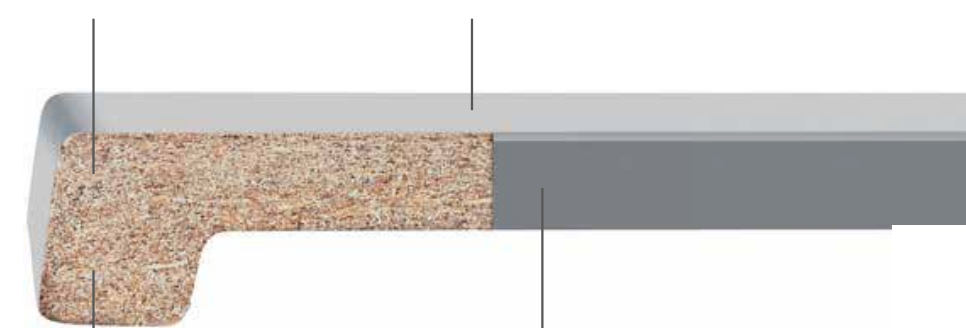

Nehrozí oddělování hrany tvarovaná hrana integrovaná s deskou, lisováno z jednoho kusu

Bezproblémová montáž olepení ABS hranou v nábytkové kvalitě lze na přání dodat již z výroby