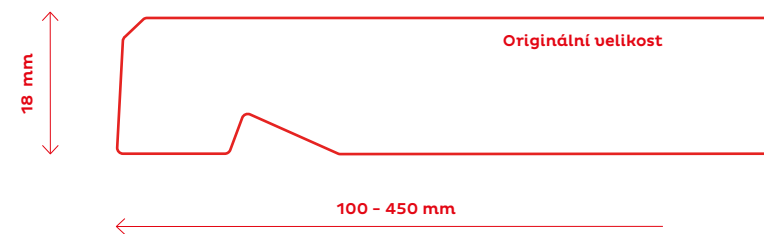

exclusiv

Originál

Exclusiv je klasická série s typickým, uceleným tvarem hrany. Je dostupný jako klasický okenní parapet nebo důmyslný systém okenního parapetu pro vedení instalací. Různé barvy, dekory a tři různé typy povrchů umožňují v místnosti realizovat osobité nápady při navrhování interiéru.

- Materiál WERZALIT
- 3 různé typy povrchů
- Celkem 16 dekorů
- K dispozici také jako systém vedení instalací

expona

S individuální hranou

Okenní parapety Expona nabízejí širokou paletu vzorů od ušlechtilých kamenů až po teplé vzory dřeva. Tak lze dojem z vnitřních prostor naladit za použití opravdu malých prvků. Jednou do klasiky, jednou do moderny, jednou do retrostylu a nebo do barevných tónů. Oceňovaná tvarovaná hrana je značkou kvality WERZALIT.

- Materiál WERZALIT
- Přední a boční plochy se širokou paletou barev
- Celkem 16 dekorů

compact

Odborné architektonické úrazy

Vnitřní okenní parapet compact vyniká moderním, strohým vzhledem s výrazným zkosením přední hrany a elegantním profilem. Ploché zakončení u stěny je také možné.

- Materiál WERZALIT
- Velmi štíhlý design
- Ploché zakončení u stěny možné
- K dispozici také jako systém vedení instalací
- Na výběr atraktivní dekory

Str. 7-8

Přehled našich produktů