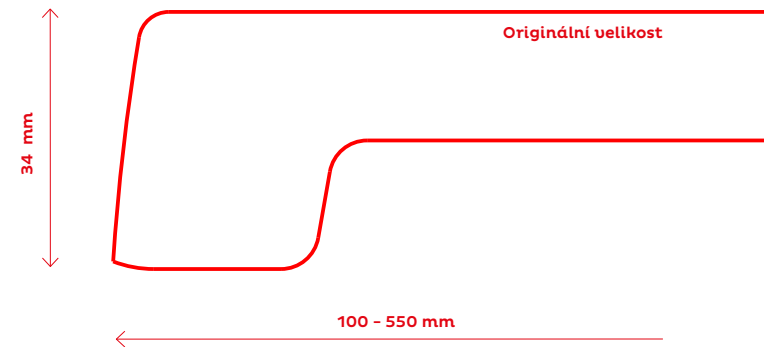

exclusiv

Originál

Exclusiv je klasická série s typickým, uceleným tvarem hrany. Je dostupný jako klasický okenní parapet nebo důmyslný systém okenního parapetu pro vedení instalací. Různé barvy, dekory a tři různé typy povrchů umožňují v místnosti realizovat osobité nápady při navrhování interiéru.

- Materiál WERZALIT
- 3 různé typy povrchů
- Celkem 16 dekorů
- K dispozici také jako systém vedení instalací

Str. 5-6