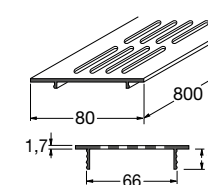

Větrací mřížka