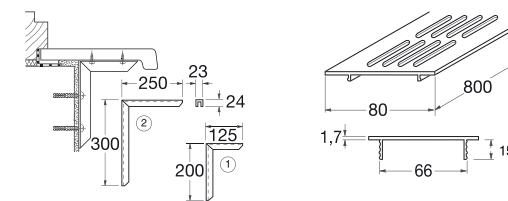

Příslušenství

Konzole

Větrací mřížka