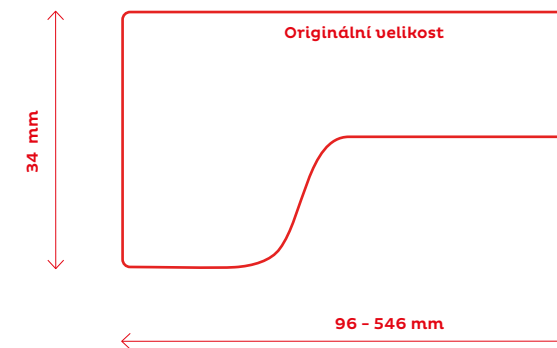

Speciální dekory