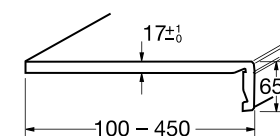

Standardní délka: 6000 mm bez koncového krytky

Pevná velikost: jakákoli velikost až do maximální délky 6 m včetně odpovídající koncové hrany

Systém vedení instalací

Systém vedení instalací okenního parapetu