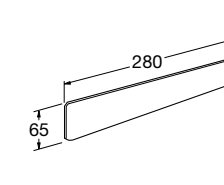

Plastová koncová krytka pro systém vedení instalací