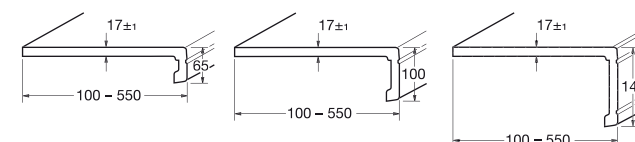

Standardní délka: 6000 mm bez koncové krytky

Pevná velikost: jakákoli velikost až do maximální délky 6 m včetně odpovídající koncové hrany

Systém vedení instalací

Dvojitý parapet

Systém vedení instalací okenního parapetu