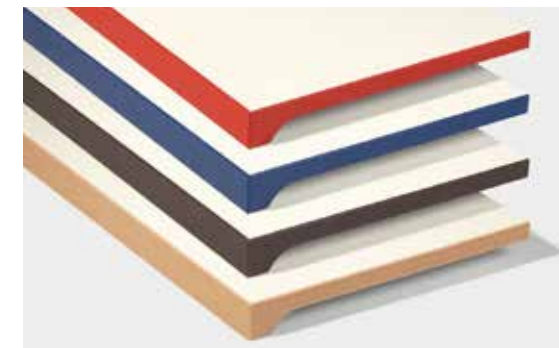

Speciální dekory